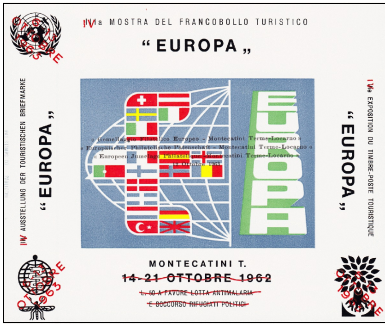

OCTOBER 14, 1962

ITALY • 1962 / 1965

Description: as SS2e: imperforate
Quantity:
Notes:
Price: D

SS2di

Checklist: unused __ used __ fdc __ other