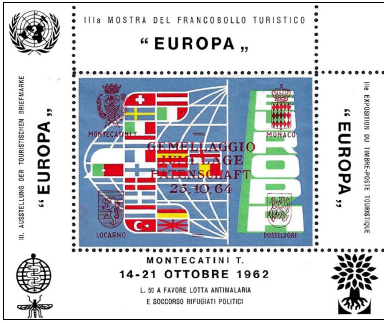

OCTOBER 14, 1962

ITALY • 1962 / 1965

SS2g

Description: as SS2: with overprint for "Twinning," exhibition, October 25, 1964

Quantity:

Notes:

Price: D