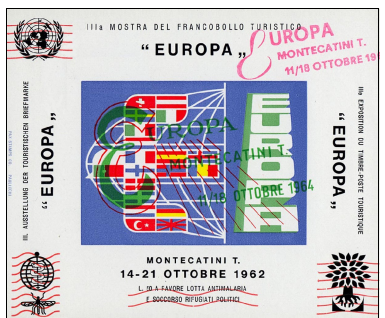

Description: as SS2i: with added overprints: 2 different overprints for the EUROPA exhibition, October 11-18, 1964
Quantity:
Notes: only reported example is canceled Montecatini Terme: October 13, 1964 [see USAGE #19]
Price: E